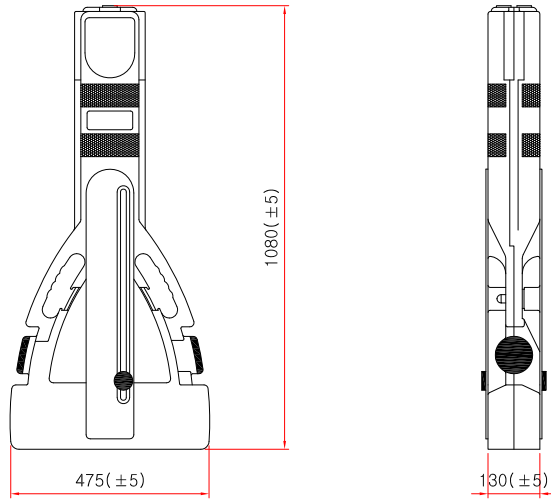

멀티게이트 (대)

 **SIDE ELEVATION**  
SCALE: NONE

- \* 치수는 사정에 따라 변경됩니다
- \* 자세한 제품 문의는 031-592-4161

품명	멀티게이트 (대)		
규격	H1080mm * L2200mm		
척도	1 : 1	제도	JUNG.h u
재료	PE	날짜	2019.05.02
		 (주)해광	