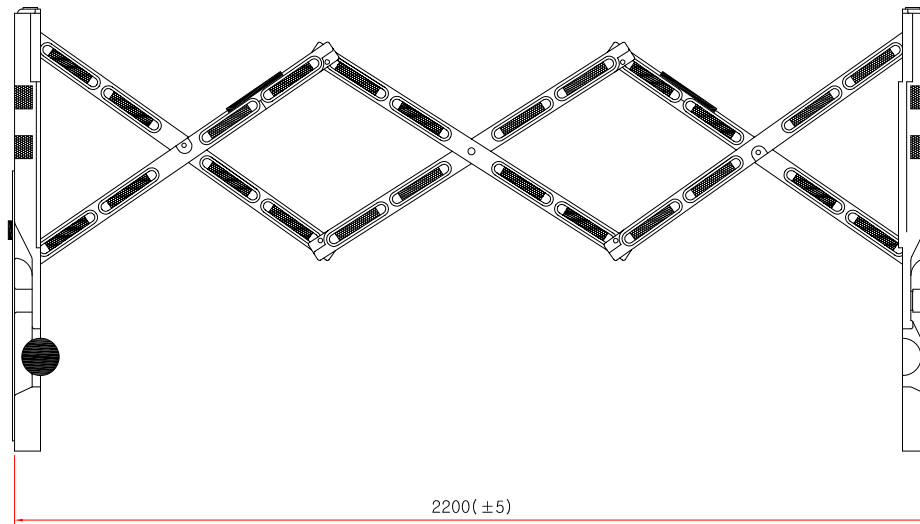

멀티게이트 (대)

 **SIDE ELEVATION**  
SCALE: NONE

- \* 치수는 사정에 따라 변경됩니다
- \* 자세한 제품 문의는 031-592-4161

품명	멀티게이트 (대)		
규격	H1080mm * L2200mm		
척도	1 : 1	제도	JUNG.h u
재료	PE	날짜	2019.05.02
		 (주)해광	