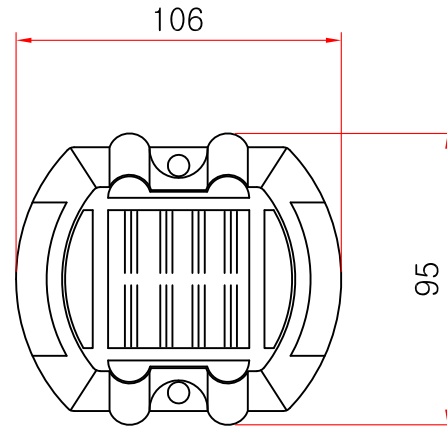

피스고정형 HK-801

SIDE ELEVATION
SCALE : NONE

- * 치수는 사정에 따라 변경됩니다
- * 자세한 제품 문의는 031-592-4161

| | | | |
|----|---------------------------|----|------------|
| 품명 | 피스고정형 HK-801 | | |
| 규격 | L 106mm x W 95mm x H 25mm | | |
| 축척 | | 제도 | JUNG.h u |
| 재료 | | 날짜 | 2019.10.01 |