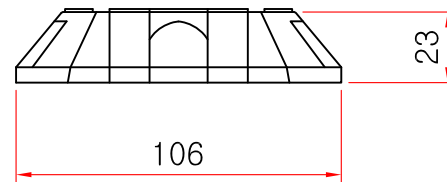

피스고정형 HK-801

SIDE ELEVATION
SCALE : NONE

- * 치수는 사정에 따라 변경됩니다
- * 자세한 제품 문의는 031-592-4161

| | | | |
|----|---------------------------|----|------------|
| 품명 | 피스고정형 HK-801 | | |
| 규격 | L 106mm x W 95mm x H 25mm | | |
| 축척 | | 제도 | JUNG.h u |
| 재료 | | 날짜 | 2019.10.01 |